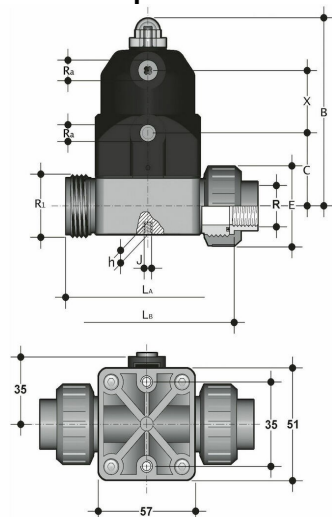

### Beskrivelse

- PP Membranventil
- Med union til indvedig svejsning
- Pneumatisk, Dobbeltvirkende (DA)
- Membran: EPDM, PTFE og Viton
- PN6
- Tilslutning luft: 1/8"

Med forbehold om konstruksjonsendringer og tekniske endringer. Kan endres uten varsel

## Teknisk spesifikasjon

Artikelnr	d	DN	Membran	B	C	E	R1	X	LA	LB
CMUIM/DA-E-020	20	15	EPDM	98	38	41	1"	34	90	96
CMUIM/DA-P-020	20	15	PTFE	98	38	41	1"	34	90	96
CMUIM/DA-V-020	20	15	Viton	98	38	41	1"	34	90	96