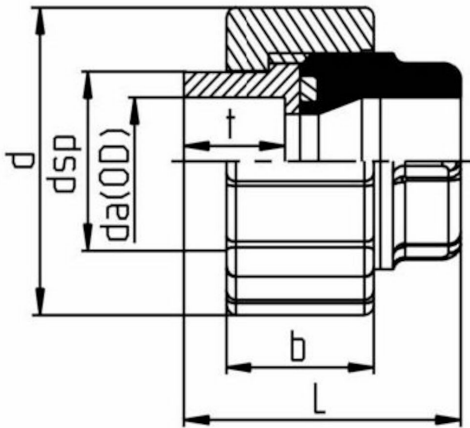

### Beskrivelse

- PE100-RC union
- Indvendig muffesvejsning
- FPM-pakning
- PN16

Med forbehold om konstruksjonsendringer og tekniske endringer. Kan endres uten varsel.

**GPA Flowsystem AB**

Paul Bergsøes Vej 8

### Teknisk spesifikasjon

Artikelnr	da(OD)	dsp	L	t	d	b
BIE-RC-020	20	27.3	45	16	47	24
BIE-RC-025	25	35.7	49	18	57	26
BIE-RC-032	32	41.3	53	20	64	30
BIE-RC-040	40	52.8	59	22	78	31
BIE-RC-050	50	58.6	67	24.5	89	35
BIE-RC-063	63	73.6	79	29	109	39