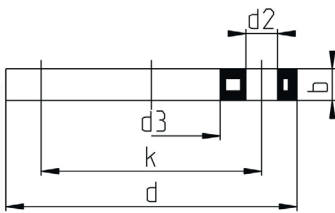

Fittings

PP Ståflange

Beskrivelse

PP Ståflange

Boret DIN PN10/16 til DN150

Boret DIN PN10 fra DN200

**GPA**

Forbehold for design ændringer og tekniske ændringer. Med forbehold for ændringer uden varsel.

www.gpa.dkGPA Flowsystem AB
Paul Bergsøes Vej 8 DK-2600 Glostrup
+45 43-86 03 00

Produkt Sheet

Fittings

PP Ståflange

Teknisk specifikation

d	DN	D	d2	d3	b	k	Antal bolthul	M	VVS	Artikelnr
20	15	95	14	28	12	65	4	M12	061323020	ODS020
25	20	108	14	34	14	75	4	M12	061323025	ODS025
32	25	115	14	42	16	85	4	M12	061323032	ODS032
40	32	140	18	51	18	100	4	M16	061323040	ODS040
50	40	150	18	62	18	110	4	M16	061323050	ODS050
63	50	165	18	78	18	125	4	M16	061323063	ODS063
75	65	186	18	92	18	145	4	M16	061323075	ODS075
90	80	202	18	108	20	160	8	M16	061323090	ODS090
110	100	220	18	128	20	180	8	M16	061323110	ODS110
125	100	220	18	135	20	180	8	M16	061324125	ODS125
140	125	250	18	158	24	210	8	M16	061323140	ODS140
160	150	285	22	178	23	240	8	M20	061323160	ODS160
180	150	285	22	190	23	240	8	M20	061323180	ODS180
200	200	340	22	235	25	295	8	M20	061323200	ODS200
225	200	340	22	238	25	295	8	M20	061323225	ODS225

Teknisk specifikation

d	DN	D	d2	d3	b	k	Antal bolthul	M	VVS	Artikelnr
250	250	409	22	288	30	350	12	M20	061323250	ODS250
280	250	409	22	294	30	350	12	M20	061323280	ODS280
315	300	463	23	338	34	400	12	M20	061323315	ODS315
355	350	515	22.5	376	42	460	16	M20	061323355	ODS355
400	400	574	26	430	46	515	16	M24	061323400	ODS400
450	500	678	26	517	45	620	20	M24	061323450	ODS450
500	500	678	26	533	45	620	20	M24	061323500	ODS500
560	600	789	30	618	50	725	20	M27	061323556	ODS560
630	600	789	30	645	50	725	20	M27	061323563	ODS630
710	700	912	30	740	49	840	24	M27	061323571	ODS710
800	800	1026	33	843	58	950	24	M30	061323580	ODS800
900	900	1129	33	947	62	1050	28	M30	061323590	ODS900
1000	1000	1245	36	1050	70	1160	28	M33	061323591	ODS1000