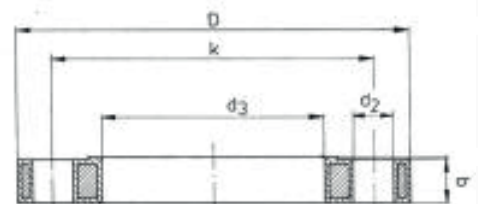

Fittings

PP Ståflange

Beskrivelse

PP Ståflange

Boret DIN PN10/16 til DN150

Boret DIN PN10 fra DN200

**GPA**

Forbehold for design ændringer og tekniske ændringer. Med forbehold for ændringer uden varsel.

www.gpa.dkGPA Flowsystem AB
Paul Bergsøes Vej 8 DK-2600 Glostrup
+45 43-86 03 00

Produkt Sheet

Fittings

PP Ståflange

Teknisk specifikation

d	DN	D	d2	d3	b	k	Antal bolthul	M	VVS	Artikelnr
20	15	95	14	28	12	65	4	M12	061323020	ODS020
25	20	108	14	34	14	75	4	M12	061323025	ODS025
32	25	115	14	42	16	85	4	M12	061323032	ODS032
40	32	140	18	51	18	100	4	M16	061323040	ODS040
50	40	150	18	62	18	110	4	M16	061323050	ODS050
63	50	165	18	78	18	125	4	M16	061323063	ODS063
75	65	186	18	92	18	145	4	M16	061323075	ODS075
90	80	202	18	108	20	160	8	M16	061323090	ODS090
110	100	220	18	128	20	180	8	M16	061323110	ODS110
125	100	220	18	135	20	180	8	M16	061324125	ODS125
140	125	250	18	158	24	210	8	M16	061323140	ODS140
160	150	285	22	178	23	240	8	M20	061323160	ODS160
180	150	285	22	190	23	240	8	M20	061323180	ODS180
200	200	340	22	235	25	295	8	M20	061323200	ODS200
225	200	340	22	238	25	295	8	M20	061323225	ODS225

Teknisk specifikation

d	DN	D	d2	d3	b	k	Antal bolthul	M	VVS	Artikelnr
250	250	409	22	288	30	350	12	M20	061323250	ODS250
280	250	409	22	294	30	350	12	M20	061323280	ODS280
315	300	463	23	338	34	400	12	M20	061323315	ODS315
355	350	515	22.5	376	42	460	16	M20	061323355	ODS355
400	400	574	26	430	46	515	16	M24	061323400	ODS400
450	500	678	26	517	45	620	20	M24	061323450	ODS450
500	500	678	26	533	45	620	20	M24	061323500	ODS500
560	600	789	30	618	50	725	20	M27	061323556	ODS560
630	600	789	30	645	50	725	20	M27	061323563	ODS630
710	700	912	30	740	49	840	24	M27	061323571	ODS710
800	800	1026	33	843	58	950	24	M30	061323580	ODS800
900	900	1129	33	947	62	1050	28	M30	061323590	ODS900
1000	1000	1245	36	1050	70	1160	28	M33	061323591	ODS1000