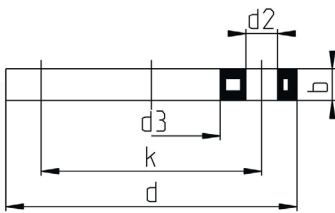

www.gpa.dkGPA Flowsystem AB
Paul Bergsøes Vej 8 DK-2600 Glostrup
+45 43-86 03 00

Produkt Sheet

Fittings

PP Ståflange

Teknisk specifikation

d	DN	D	d2	d3	b	k	Antal bolthul	M	VVS	Artikelnr
20	15	95	14	28	12	65	4	M12	061323020	ODS020
25	20	108	14	34	14	75	4	M12	061323025	ODS025
32	25	115	14	42	16	85	4	M12	061323032	ODS032
40	32	140	18	51	18	100	4	M16	061323040	ODS040
50	40	150	18	62	18	110	4	M16	061323050	ODS050
63	50	165	18	78	18	125	4	M16	061323063	ODS063
75	65	186	18	92	18	145	4	M16	061323075	ODS075
90	80	202	18	108	20	160	8	M16	061323090	ODS090
110	100	220	18	128	20	180	8	M16	061323110	ODS110
125	100	220	18	135	20	180	8	M16	061324125	ODS125
140	125	250	18	158	24	210	8	M16	061323140	ODS140
160	150	285	22	178	23	240	8	M20	061323160	ODS160
180	150	285	22	190	23	240	8	M20	061323180	ODS180
200	200	340	22	235	25	295	8	M20	061323200	ODS200
225	200	340	22	238	25	295	8	M20	061323225	ODS225

Teknisk specifikation

d	DN	D	d2	d3	b	k	Antal bolthul	M	VVS	Artikelnr
250	250	409	22	288	30	350	12	M20	061323250	ODS250
280	250	409	22	294	30	350	12	M20	061323280	ODS280
315	300	463	23	338	34	400	12	M20	061323315	ODS315
355	350	515	22.5	376	42	460	16	M20	061323355	ODS355
400	400	574	26	430	46	515	16	M24	061323400	ODS400
450	500	678	26	517	45	620	20	M24	061323450	ODS450
500	500	678	26	533	45	620	20	M24	061323500	ODS500
560	600	789	30	618	50	725	20	M27	061323556	ODS560
630	600	789	30	645	50	725	20	M27	061323563	ODS630
710	700	912	30	740	49	840	24	M27	061323571	ODS710
800	800	1026	33	843	58	950	24	M30	061323580	ODS800
900	900	1129	33	947	62	1050	28	M30	061323590	ODS900
1000	1000	1245	36	1050	70	1160	28	M33	061323591	ODS1000